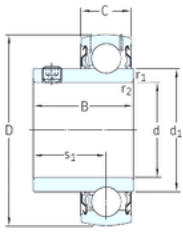

WUXI IKC MACHINERY BEARING CO., LTD.

YAT

25 mm x 52 mm x 34,1 mm SKF
YAR205-2RF/HV deep groove ball bearings

Bearing No. YAR205-2RF/HV

Size	25x52x34.1 mm
Bore Diameter	25 mm
Outer Diameter	52 mm
Width	34,1 mm
d	25 mm
D	52 mm
B	34,1 mm
C	15 mm
d1	33,7 mm
r1 min.	0,6 mm
r2 min.	0,6 mm
s1	19,8 mm
Weight	0,18 Kg
Basic dynamic load rating (C)	11,9 kN
Basic static load rating (C0)	7,8 kN
Fatigue load limit (Pu)	0,335

YAR205-2RF/HV Bearing 2D drawings and 3D CAD models