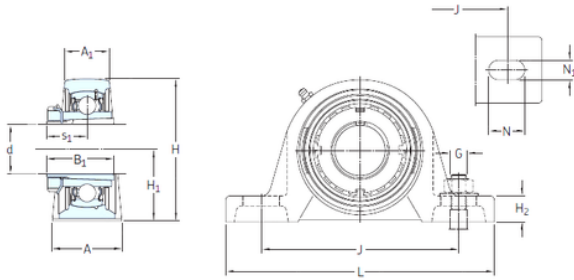

## SKF SYJ 40 KF+HE 2308 bearing units

Bearing No. SYJ 40 KF+HE 2308

Bore Diameter	31,75 mm
d	31,75 mm
s1	27 mm
A	49 mm
A1	31 mm
B1	46 mm
G	14 mm
H	99 mm
H1	49,2 mm
H2	18 mm
J	136,5 mm
L	184 mm
N	25,5 mm
N1	17 mm
Weight	1,8 Kg
Basic dynamic load rating (C)	30,7 kN
Basic static load rating (C0)	19 kN
Fatigue load limit (Pu)	0,8